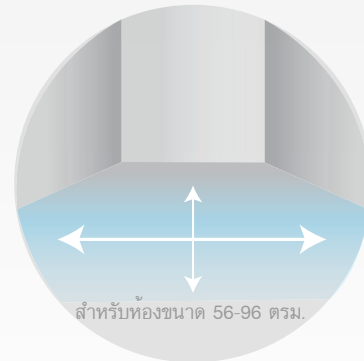

Child Lock มีระบบป้องกันเด็ก

Timer ระบบตั้งเวลาปิดได้สูงสุดถึง 12 ชั่วโมง

Sleep mode เครื่องจะทำงานด้วยความเร็วพัดลมระดับต่ำ (KI-AP 1470W)

สำหรับห้องขนาด 56-96 ตรม.

## คุณสมบัติ และประสิทธิภาพในการทำงาน

- เหมาะสำหรับทุกห้อง (ขนาดสูงสุด 96 ตารางเมตร) เคลื่อนย้ายได้ง่ายเพราะมีล้อใต้เครื่อง
- ระบบฟอกอากาศ 3 ขั้นตอน (Pre-filter, Carbon filter, True HEPA H13)
- แผ่นกรองฝุ่น HEPA ดักจับฝุ่นละอองต่างๆ ที่มีขนาดเล็กถึง 0.02 ไมครอนได้มากกว่า (สารที่ก่อให้เกิดโรคมะเร็ง, ละอองเกสร, ฝุ่น, ครีมน, และขนสัตว์) Carbon filter ช่วยดูดกลิ่นเหม็น และมลพิษ
- CADR (อัตราการส่งผ่านอากาศบริสุทธิ์) = 800 ลบม. / ชม.
- ปรับความแรงในการทำงานของเครื่องได้ 6 ระดับ
- ตั้งเวลาปิดได้สูงสุด 12 ชั่วโมง
- 220V, 50Hz, 85W
- ขนาด 400 (L) x 400 (W) x 700 (H) mm
- น้ำหนัก 14 กิโลกรัม
- รับประกัน 1 ปี
- ดีไซน์เรียบหรู เข้าได้กับห้องทุกสไตล์